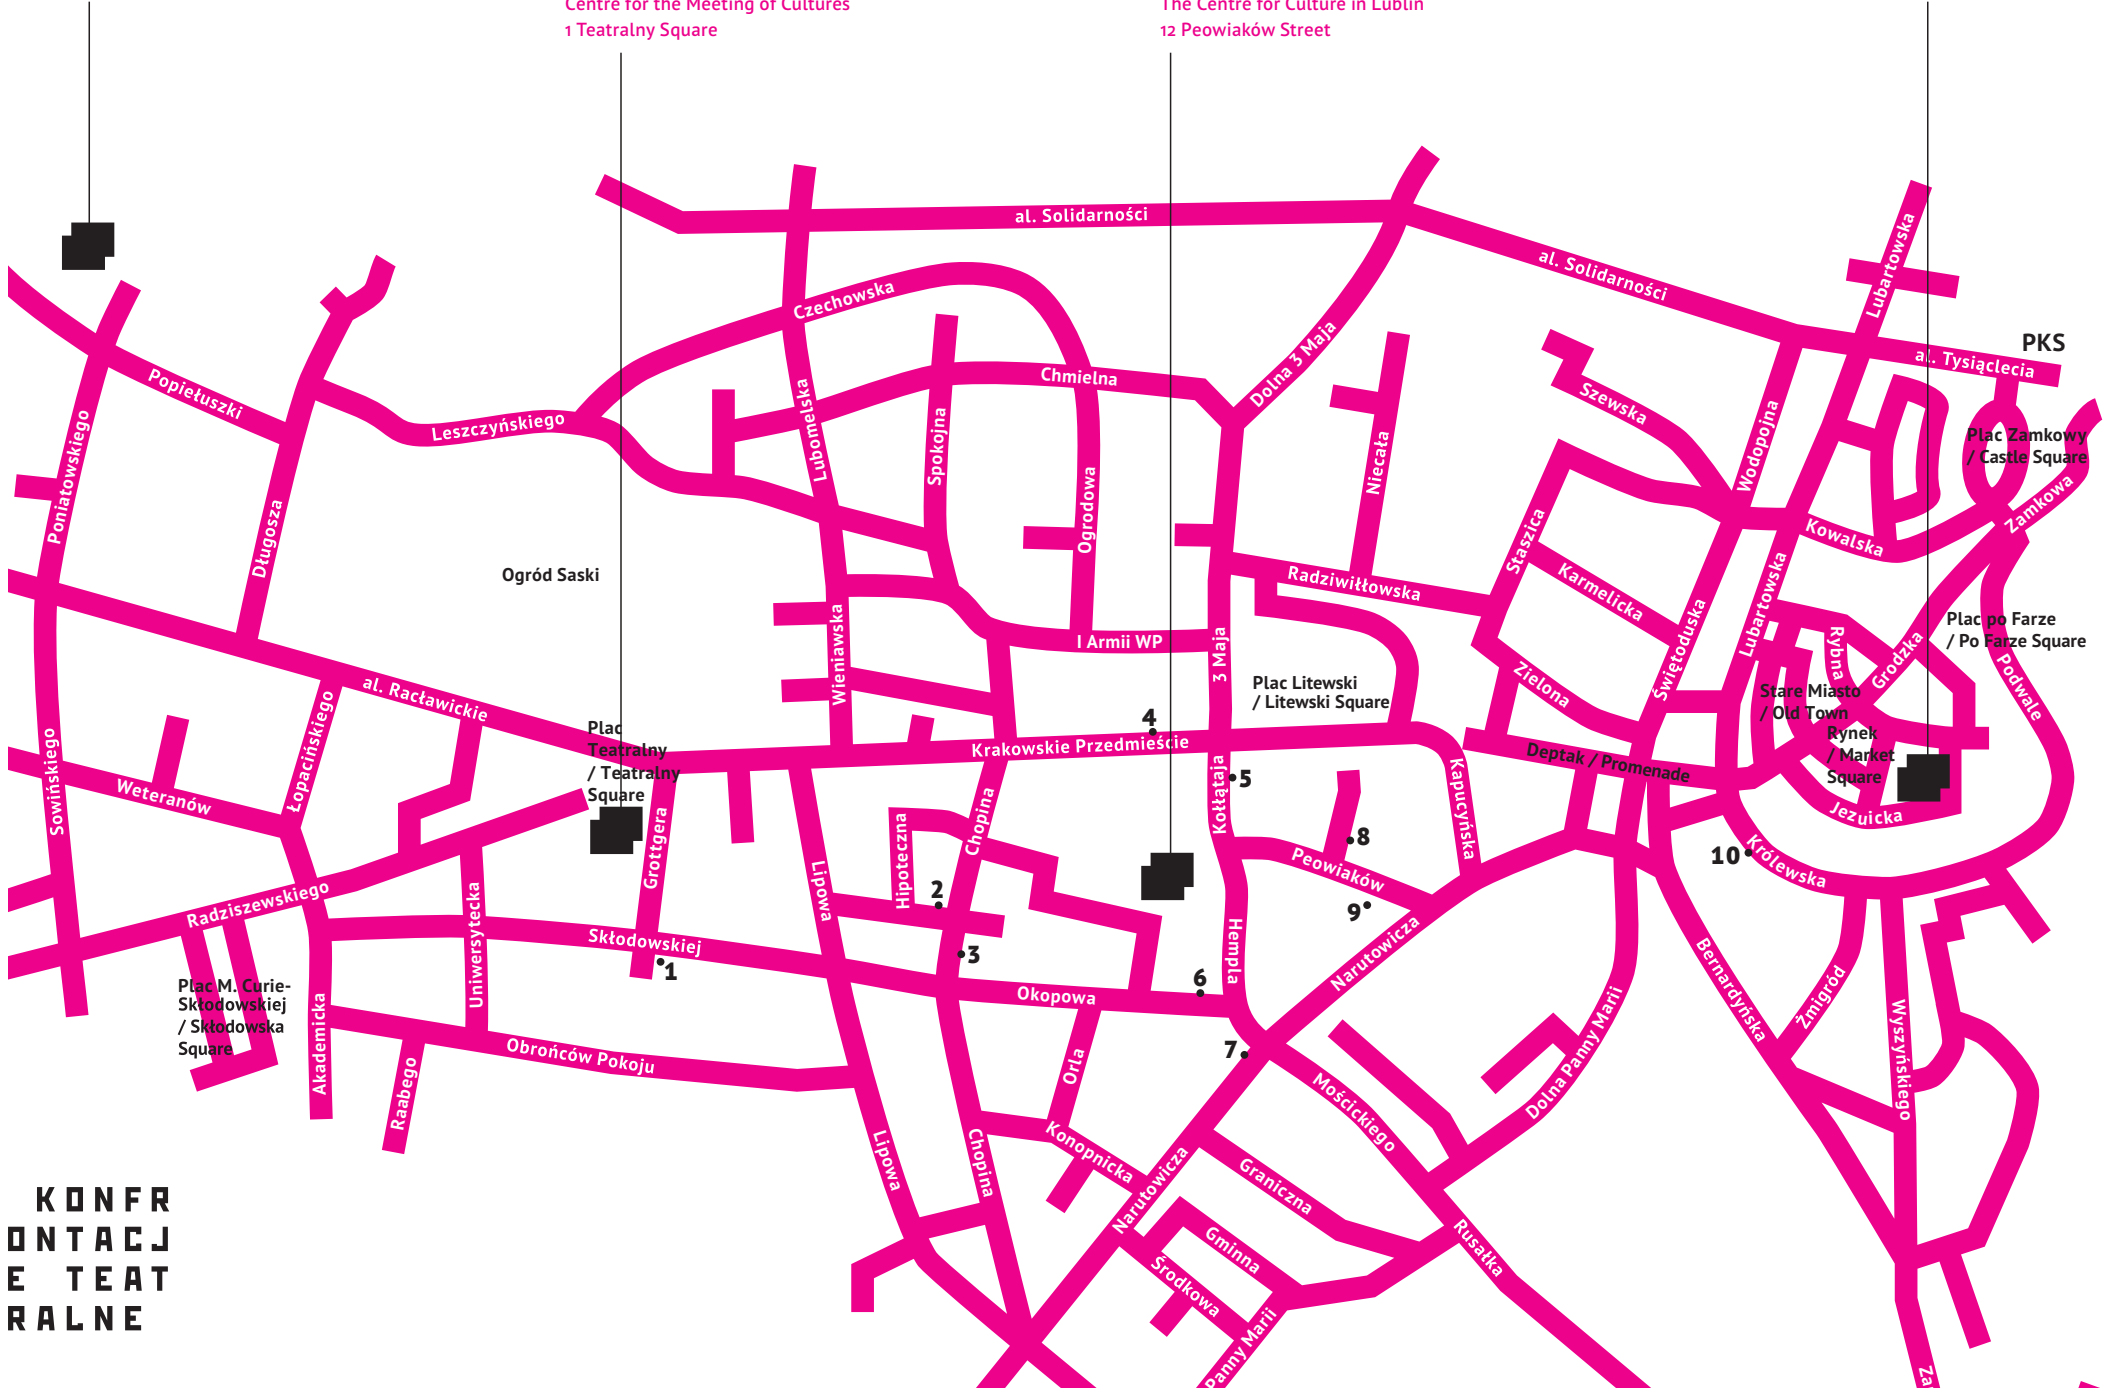

Galeria Labirynt
ul.ks.J.Popiełuszki 5
Labirynt Gallery
5 Popiełuszki Street

CSK
Centrum Spotkania Kultur
Plac Teatralny 1
CSK
Centre for the Meeting of Cultures
1 Teatralny Square

CK
Centrum Kultury w Lublinie
ul.Peowiaków 12
CK
The Centre for Culture in Lublin
12 Peowiaków Street

Teatr Stary
ul.Jezuicka 18
Old Theatre
18 Jezuicka Street

KONFRONTACJE TEATRALNE

MIEJSCA PRZYJAZNE FESTIWALOWI

FESTIVAL-FRIENDLY PLACES

1 • Cafe Mari

10% zniżki
pn-wt. 07:00–20:00
sb-nd. 09:00–21:00
ul. Grottgera 8

10 • Zielony Talerzyk

20% zniżki
oprócz alkoholu
pn-nd. 8:00–22:00
ul. Królewska 3

1 • Cafe Mari

10% discount
Mon-Tue 7 am–8 pm
Sat-Sun 9 am–9 pm
8 Grottgera Street

2 • Cafe Velo

20% discount
Mon-Fri 8 am–8 pm
Sat-Sun 10 am–8 pm
9/7 Chopina Street

10% discount
Tue-Fri 12 am–10 pm
Sat 1 pm–10 pm
Sun 1 pm–9 pm
2 Peowiaków Street

10 • Zielony Talerzyk

20% discount
(excluding alcohol)
Mon-Sun 8 am–10 pm
3 ul. Królewska Street